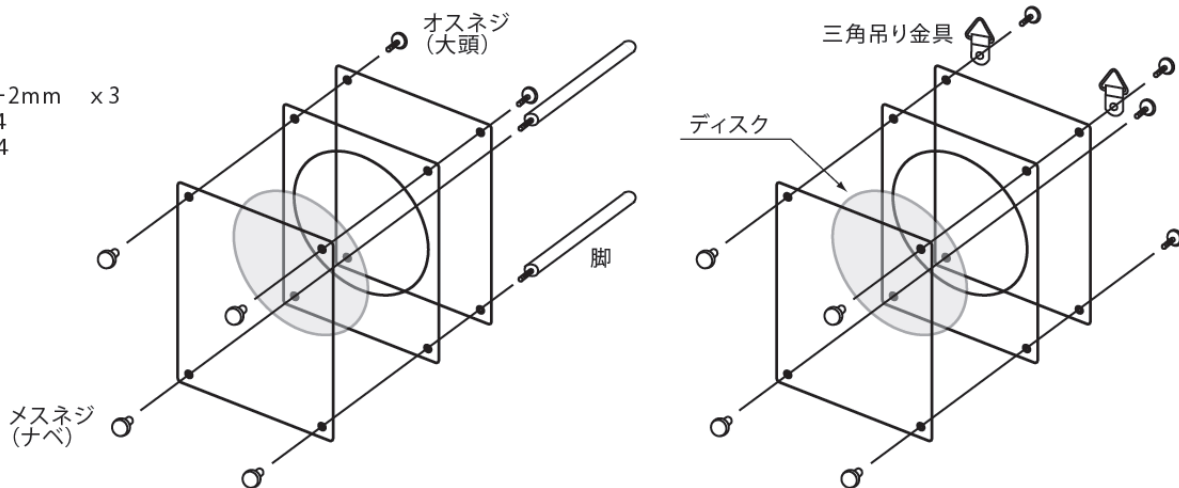

CDフレーム(CD額)組立説明書

お求め頂きましたタイプの説明に従い組立ください。
壁に付ける画鋲や釘等はお客様準備となります。

ディスクのみ

- 付属部品
 アクリル板UVcutクリアー2mm x 3
 メスネジ(ナベ6mm) x 4
 オスネジ(大頭6mm) x 4
 脚40mm x 2
 三角吊り金具 x 2

ディスク+歌詞カード

- 付属部品
 アクリル板UVcutクリアー2mm x 3
 メスネジ(ナベ6mm) x 4
 オスネジ(大頭6mm) x 4
 脚40mm x 2
 三角吊り金具 x 2

ジャケットイン

- 付属部品
 アクリル板UVcutクリアー2mm x 2
 アクリル板クリアー10mm x 1
 メスネジ(ナベ4mm) x 4
 オスネジ(大頭6mm) x 4
 ツナギ(10mm) x 4
 脚40mm x 2
 三角吊り金具 x 2

【ご注意】
 破損の恐れがあるため、ネジ部は緩まない程度の締め加減とします。
 半年に1度程度はネジの緩みがないか点検し、緩んでいる場合は増し締めをしてください。