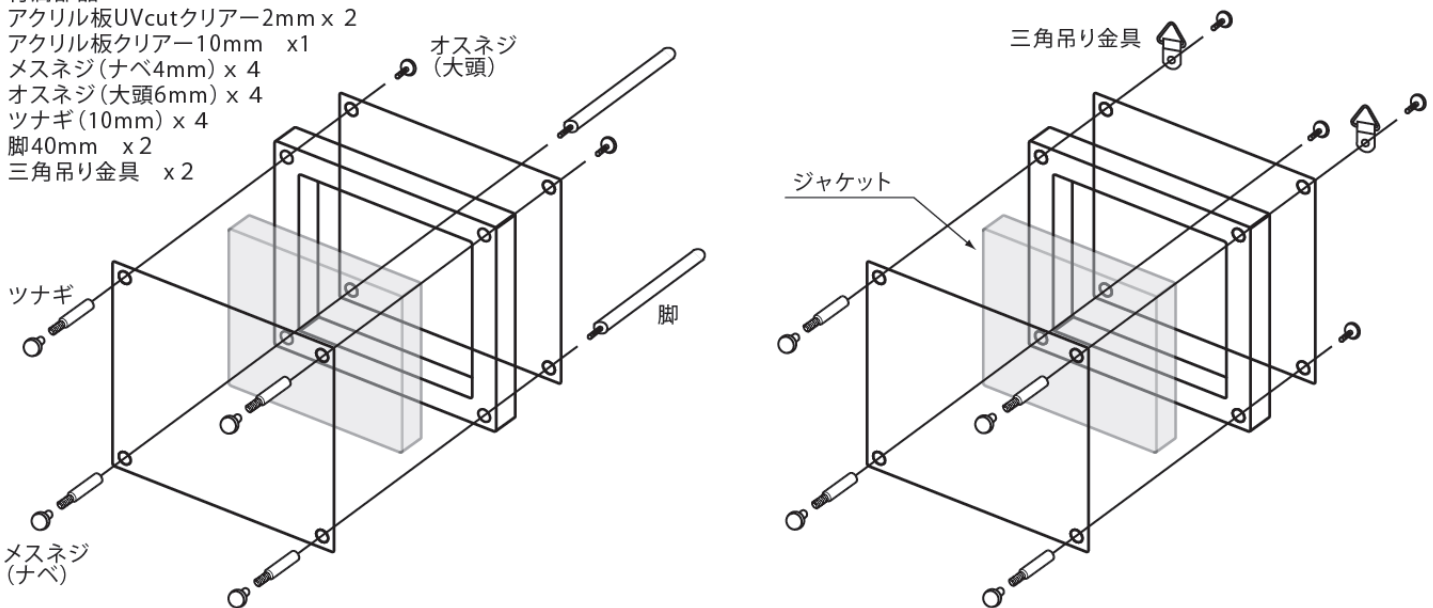

CDフレーム(CD額)組立説明書

お求め頂きましたタイプの説明に従い組立ください。
壁に付ける画鋲や釘等はお客様準備となります。

ディスクのみ

- 付属部品
 アクリル板UVcutクリアー2mm x 3
 メスネジ(ナベ6mm) x 4
 オスネジ(大頭6mm) x 4
 脚40mm x 2
 三角吊り金具 x 2

ディスク+歌詞カード

- 付属部品
 アクリル板UVcutクリアー2mm x 3
 メスネジ(ナベ6mm) x 4
 オスネジ(大頭6mm) x 4
 脚40mm x 2
 三角吊り金具 x 2

ジャケットイン

- 付属部品
 アクリル板UVcutクリアー2mm x 2
 アクリル板クリアー10mm x 1
 メスネジ(ナベ4mm) x 4
 オスネジ(大頭6mm) x 4
 ツナギ(10mm) x 4
 脚40mm x 2
 三角吊り金具 x 2

【ご注意】
 破損の恐れがあるため、ネジ部は緩まない程度の締め加減とします。
 半年に1度程度はネジの緩みがないか点検し、緩んでいる場合は増し締めをしてください。