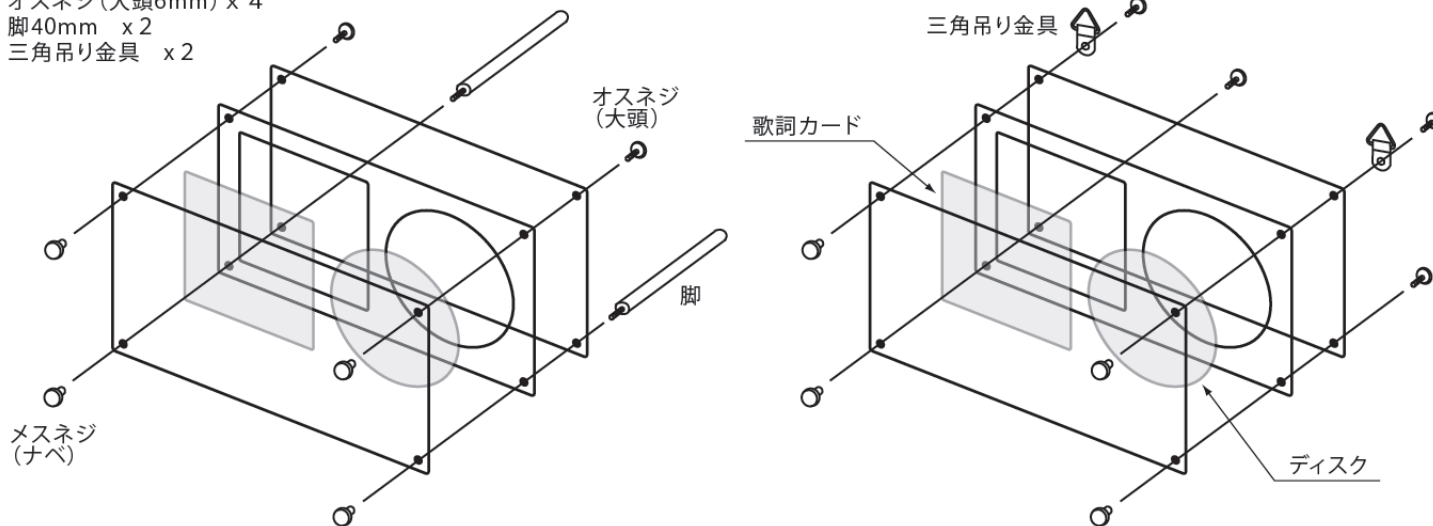

CDフレーム(CD額)組立説明書

お求め頂きましたタイプの説明に従い組立ください。
壁に付ける画鋲や釘等はお客様準備となります。

ディスクのみ

- 付属部品
 アクリル板UVcutクリアー2mm x 3
 メスネジ(ナベ6mm) x 4
 オスネジ(大頭6mm) x 4
 脚40mm x 2
 三角吊り金具 x 2

ディスク+歌詞カード

- 付属部品
 アクリル板UVcutクリアー2mm x 3
 メスネジ(ナベ6mm) x 4
 オスネジ(大頭6mm) x 4
 脚40mm x 2
 三角吊り金具 x 2

ジャケットイン

- 付属部品
 アクリル板UVcutクリアー2mm x 2
 アクリル板クリアー10mm x 1
 メスネジ(ナベ4mm) x 4
 オスネジ(大頭6mm) x 4
 ツナギ(10mm) x 4
 脚40mm x 2
 三角吊り金具 x 2

【ご注意】
 破損の恐れがあるため、ネジ部は緩まない程度の締め加減とします。
 半年に1度程度はネジの緩みがないか点検し、緩んでいる場合は増し締めをしてください。